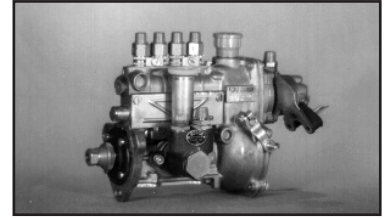

Rebuilt Diesel Injection Pumps - exchange

Model	Years	Part#	Rebuilt	Used	Core Charge
115					
220D	1968-73	070-1500	$895.00*		$300.00
240D	1974-76	070-1501	895.00*		300.00
300D	1975-76	070-1502	895.00*		300.00
116					
300SD	1978-80	070-1600	895.00*	550.00	300.00
123					
240D	1977-79	070-2300	895.00*	550.00	300.00
240D	1980-83	070-2301	895.00*	550.00	300.00
300D	1977-79	070-2302	895.00*	550.00	300.00
300D	1980-81	070-2303	895.00*	550.00	300.00
300D Turbo	1981-84	070-1600	895.00*	550.00	300.00
300D Turbo	1985	070-2304	895.00*	550.00	300.00
124					
300D,TD	1987	070-2400	895.00*		600.00
300D 2.5	1990-91	070-2401	895.00*		600.00
300D 2.5	1992-93	070-2402	895.00*		600.00
126					
300SD	1981-84	070-1600	895.00*	550.00	300.00
300SD	1985	070-2304	895.00*	550.00	300.00
300SDL	1986-87	070-2400	895.00*		600.00
350SD, SDL	1990-91	070-2601	995.00*		600.00
140					
300SD, S350	1992-95	070-4001	995.00*		600.00
201					
190D 2.2	1984	070-0100	895.00*	550.00	300.00
190D 2.2	1985	070-0101	895.00*	550.00	300.00
190D 2.5	1986	070-0102	895.00*	550.00	600.00
190D 2.5	1986-88	070-0103	895.00*	550.00	600.00
190D 2.5	1989	070-0105	895.00*	550.00	600.00
190D 2.5 Turbo	1987	070-0104	895.00*	550.00	600.00
210					
E300 Diesel	1996-97	070-1001	995.00*		800.00
E300 Turbo Diesel	1998	070-1002	1295.00*		800.00

*net price after 10% online or fax discount