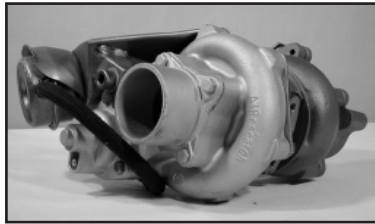

Rebuilt Turbos

Model	Years	Part #	Rebuilt Price	Core Charge
116				
300SD	1978-80	009-0021	$695.00	$400.00
123				
300D,TD,CD	1982-84	009-0021	695.00	400.00
300D,TD,CD	1985	009-0022	695.00	400.00
124				
300D,TD	1987	009-0023	695.00	500.00
300D 2.5	1990-93	009-0025	695.00	500.00
126				
300SD	1981-84	009-0021	695.00	400.00
300SD	1985	009-0022	695.00	400.00
300SDL	1986	009-0028	695.00	400.00
300SDL	1987	009-0023	695.00	400.00
350SD,SDL	1990-91	009-0026	695.00	500.00
140				
300SD, S350	1992-95	009-0027	695.00	500.00
201				
190D 2.5T	1987	009-0024	695.00	400.00