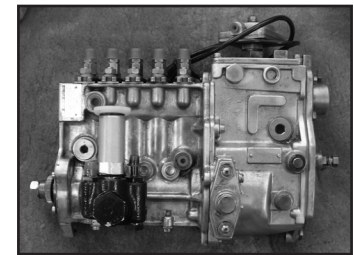

Rebuilt Diesel Injection Pumps - exchange

Model	Years	Part#	Rebuilt	Used	Core Charge
115					
220D	1968-73	070-1500	$895.00*		$300.00
240D	1974-76	070-1501	895.00*		300.00
300D	1975-76	070-1502	895.00*		300.00
116					
300SD	1978-80	070-1600	895.00*	550.00	300.00
123					
240D	1977-79	070-2300	895.00*	550.00	300.00
240D	1980-83	070-2301	895.00*	550.00	300.00
300D	1977-79	070-2302	895.00*	550.00	300.00
300D	1980-81	070-2303	895.00*	550.00	300.00
300D Turbo	1981-84	070-1600	895.00*	550.00	300.00
300D Turbo	1985	070-2304	895.00*	550.00	300.00
124					
300D,TD	1987	070-2400	895.00*		600.00
300D 2.5	1990-91	070-2401	895.00*		600.00
300D 2.5	1992-93	070-2402	895.00*		600.00
126					
300SD	1981-84	070-1600	895.00*	550.00	300.00
300SD	1985	070-2304	895.00*	550.00	300.00
300SDL	1986-87	070-2400	895.00*		600.00
350SD, SDL	1990-91	070-2601	995.00*		600.00
140					
300SD, S350	1992-95	070-4001	995.00*		600.00
201					
190D 2.2	1984	070-0100	895.00*	550.00	300.00
190D 2.2	1985	070-0101	895.00*	550.00	300.00
190D 2.5	1986	070-0102	895.00*	550.00	600.00
190D 2.5	1986-88	070-0103	895.00*	550.00	600.00
190D 2.5	1989	070-0105	895.00*	550.00	600.00
190D 2.5 Turbo	1987	070-0104	895.00*	550.00	600.00
210					
E300 Diesel	1996-97	070-1001	995.00*		800.00
E300 Turbo Diesel	1998	070-1002	1295.00*		800.00

*net price after 10% online or fax discount